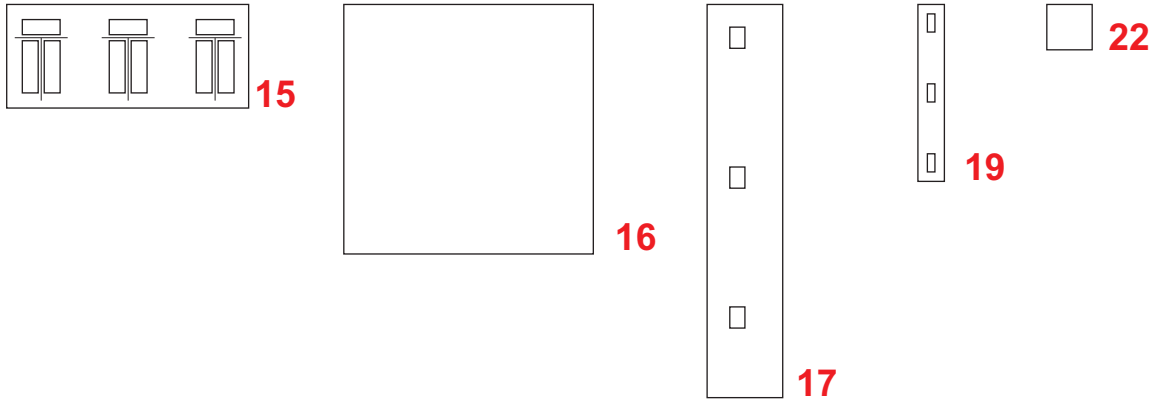

**N1009 Pequeño edificio de oficinas época II  
escala N**

**Despiece  
Manual de montaje  
Planos**

1

2x14

3

6

4x14

5

7x4

8x2

9

10

12

13

11

14