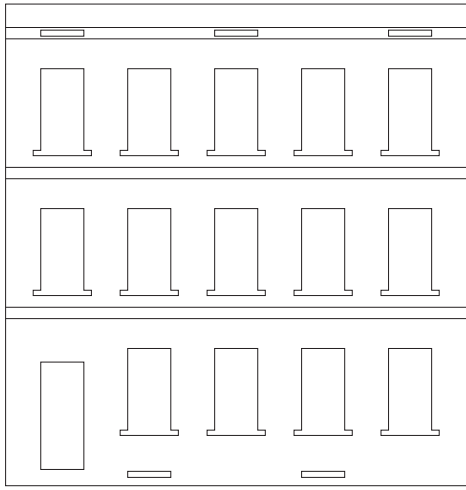

**N1009 Pequeño edificio de oficinas época II  
escala N**

**Despiece  
Manual de montaje  
Planos**

1

2x14

3

6

4x14

5

7x4

8x2

9

10

12

13

11

14