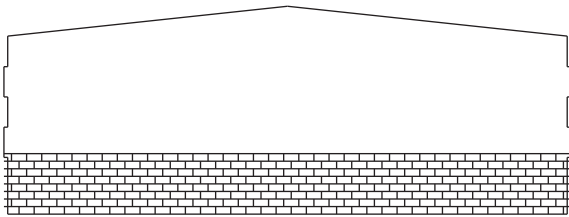

número 05
material metacrilato transparente 1mm
unidades 2