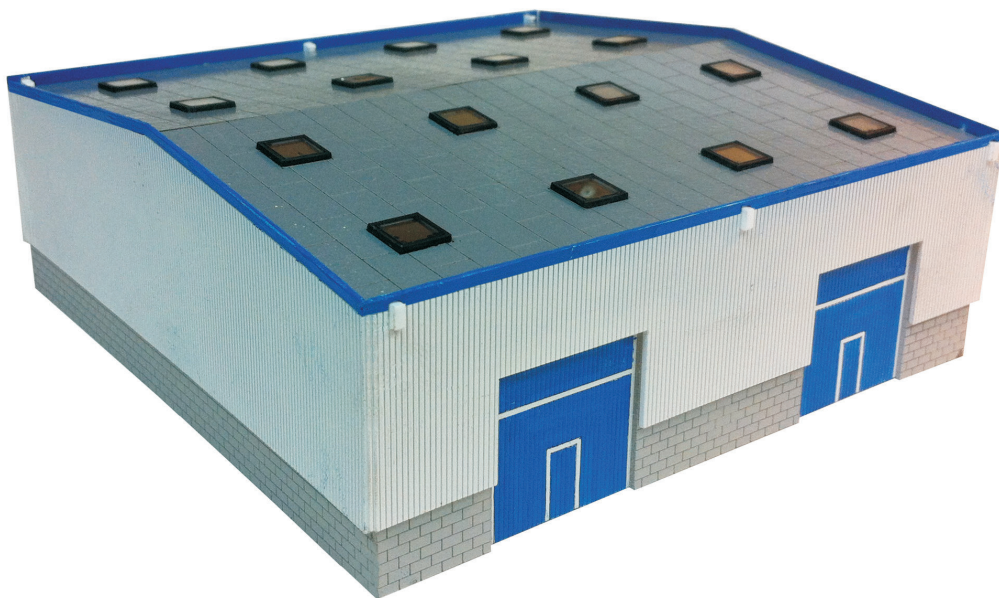

212501 Nave industrial de doble puerta escala N (1:160)

Despiece

número 01
material cartón 0,60 mm
unidades 2

número 02
material cartón 0,60 mm
unidades 2

número 03
material metacrilato transparente 1mm
unidades 1