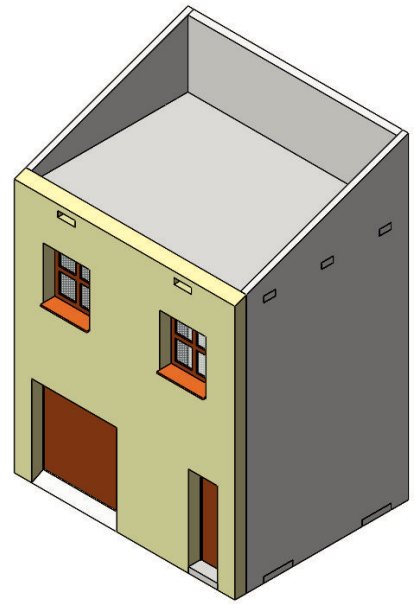

**N-0931 - 129 d'Amunt Street facade
N Scale (1:160)**

N-0931 - Calle de Arriba, 129
Escala N (1:160)

Packing list
Assembly manual
Plans

Despiece
Manual de montaje
Planos

N-0931 129 d'Amunt Street facade. Packing list

13

11

12

14

N-0931 129 d'Amunt Street facade. Assembly instructions

N-0931 129 d'Amunt Street facade. Main dimensions