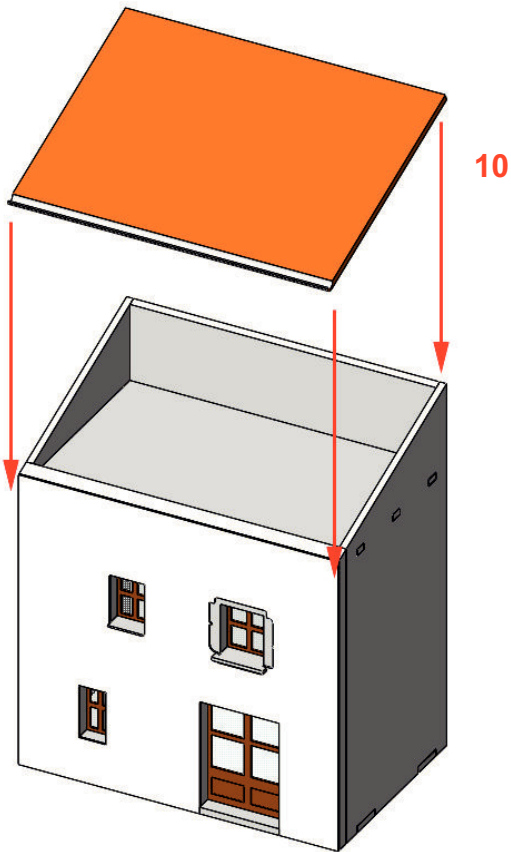

**N-0931 - 129 d'Amunt Street facade
N Scale (1:160)**

N-0931 - Calle de Arriba, 129
Escala N (1:160)

Packing list
Assembly manual
Plans

Despiece
Manual de montaje
Planos

N-0931 129 d'Amunt Street facade. Packing list

13

11

12

14

N-0931 129 d'Amunt Street facade. Assembly instructions

N-0931 129 d'Amunt Street facade. Main dimensions