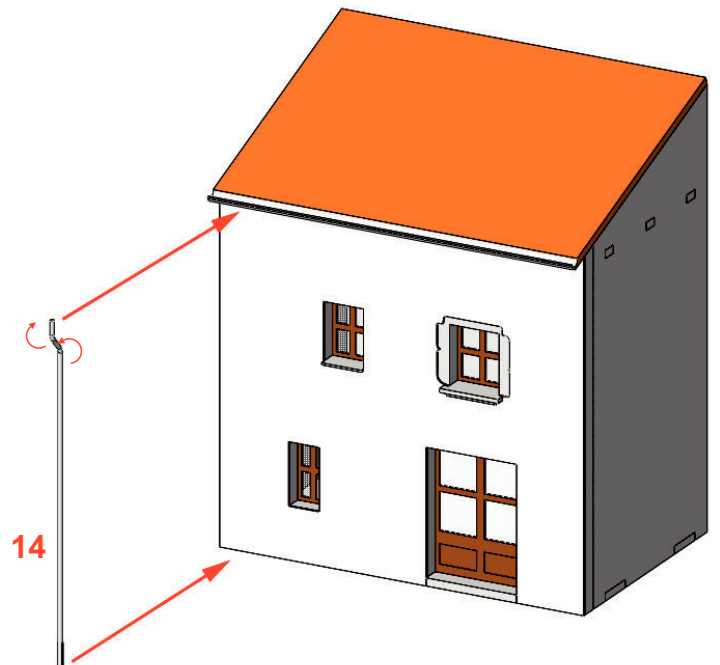

**N-0931 - 129 d'Amunt Street facade
N Scale (1:160)**

N-0931 - Calle de Arriba, 129
Escala N (1:160)

Packing list
Assembly manual
Plans

Despiece
Manual de montaje
Planos

N-0931 129 d'Amunt Street facade. Packing list

13

11

12

14

N-0931 129 d'Amunt Street facade. Assembly instructions

N-0931 129 d'Amunt Street facade. Main dimensions