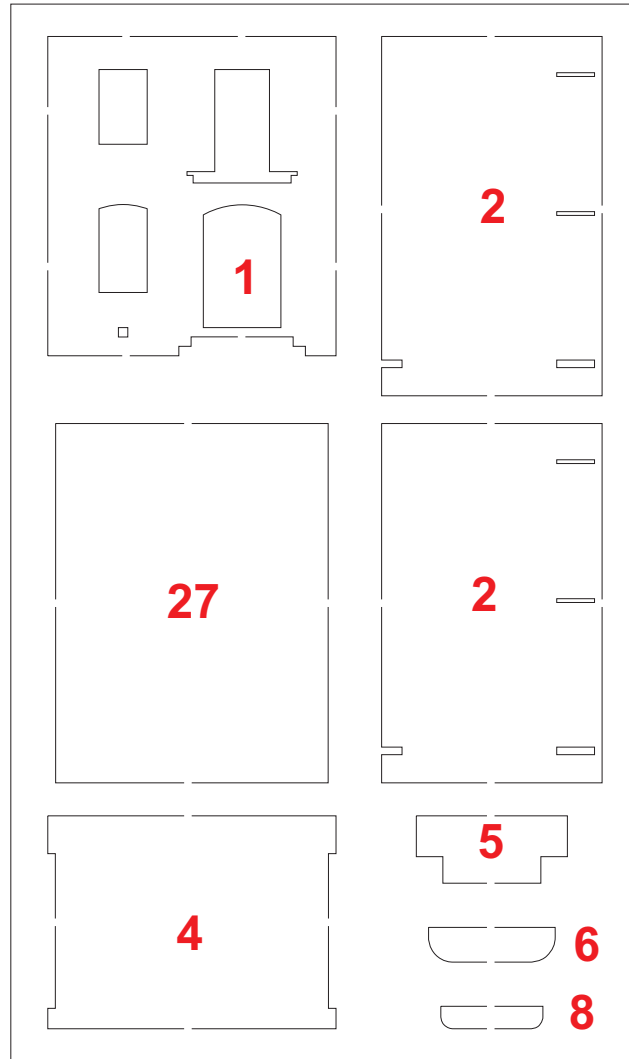

N0908 Vivienda “La Constructora Obrera” escala N (1:160)

Despiece
Manual de montaje
Planos

Despiece

Manual de montaje

24

28

Planos