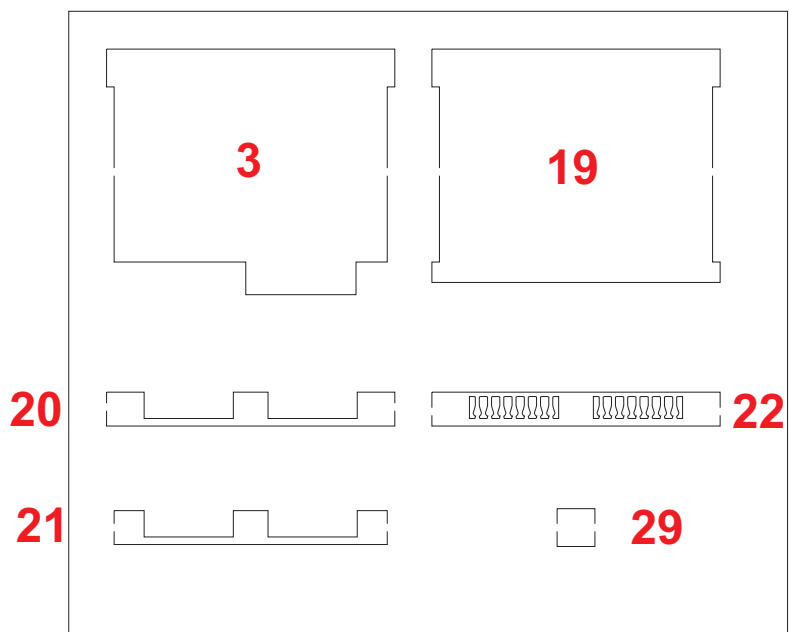

N0908 Vivienda “La Constructora Obrera” escala N (1:160)

Despiece
Manual de montaje
Planos

Despiece

Manual de montaje

24

28

Planos