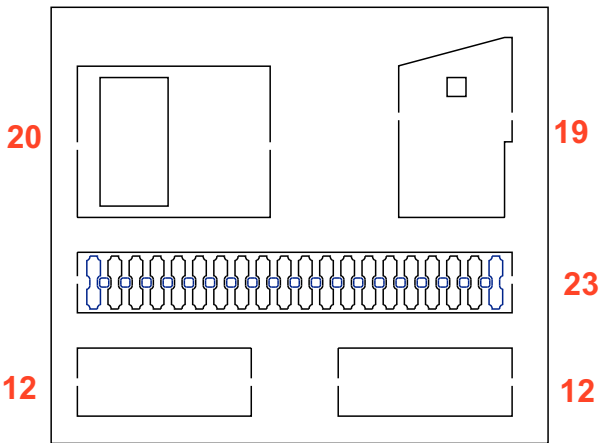

**H0925 Fachada “La Primera”  
escala H0**

Despiece  
Manual de montaje  
Planos

# H0925-Fachada "La Primera"- escala H0

Despiece

13

14

16

20

19

12

23

12

22

25

25

15