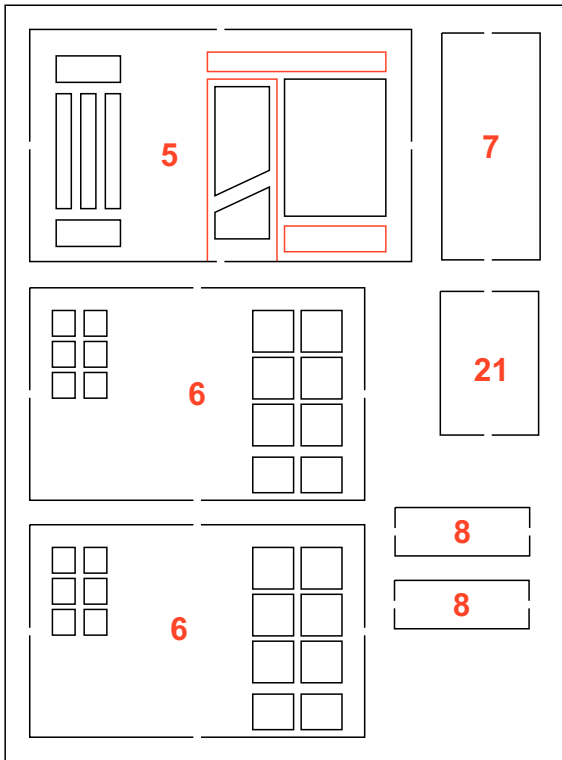

**H0925 Fachada “La Primera”  
escala H0**

Despiece  
Manual de montaje  
Planos

# H0925-Fachada "La Primera"- escala H0

Despiece

13

14

16

20

19

12

23

12

22

25

25

15

# H0925-Fachada "La Primera"- escala H0