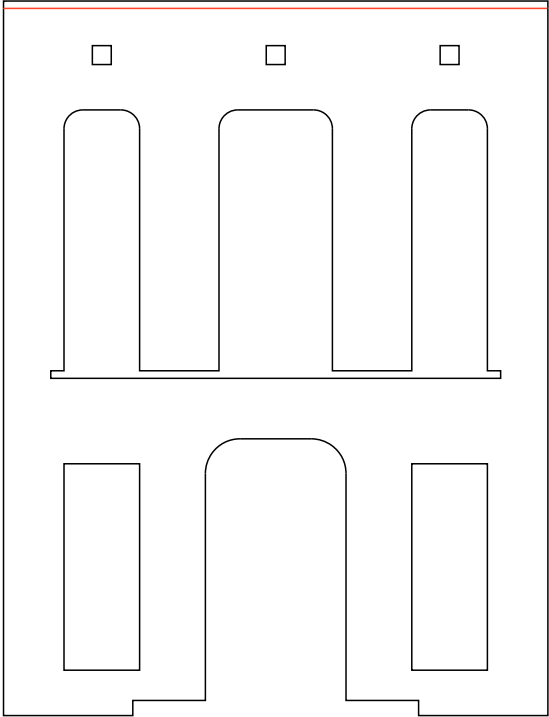

**H0920 Vivienda estación Cabañal 2
escala H0**

Despiece
Manual de montaje
Planos

H0920 Vivienda estación Cabañal 2

Despiece

01

02 x2

03

05

08

09

14

17

19

20

13

18