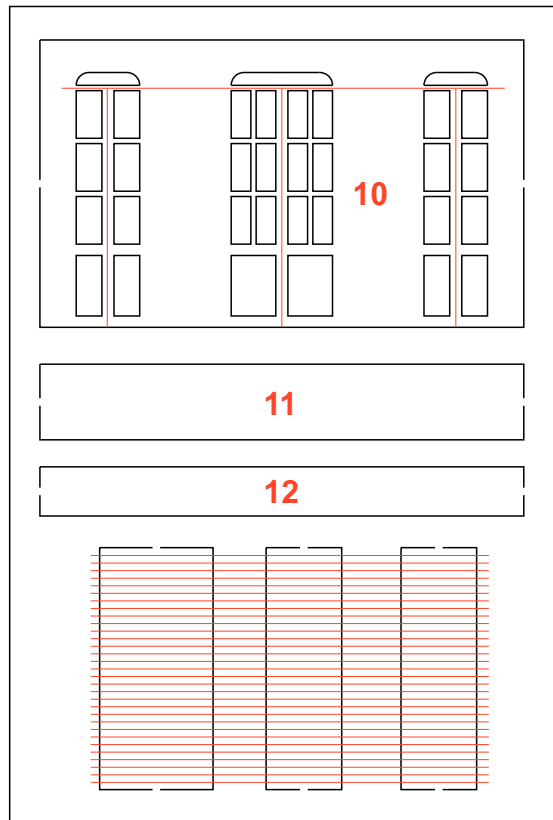

**H0920 Vivienda estación Cabañal 2
escala H0**

Despiece
Manual de montaje
Planos

H0920 Vivienda estación Cabañal 2

Despiece

01

02 x2

03

05

08

09

14

17

19

20

13

18