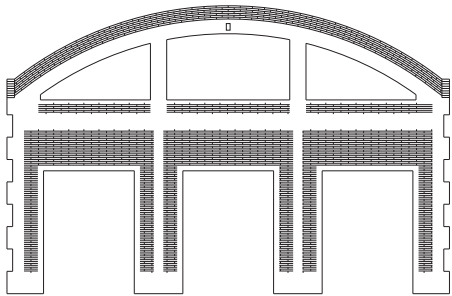

H0403 Cocherón Alar del Rey escala H0 Despiece

1 Fachada
Metacrilato 3mm
2 unidades

2 Lateral
Metacrilato 3mm
2 unidades

3 Relieve fachada
Metacrilato 1mm
2 unidades

4 Relieve lateral
Metacrilato 1mm
2 unidades

5 Marco ventana
Metacrilato 1mm
10 unidades

6 Ventana
Metacrilato 1mm
10 unidades

7 Cerramiento posterior
Cartón 0,5mm
1 unidad

8 Soporte superior cubierta
Metacrilato 2mm
2 unidades

9 Soporte inferior cubierta

Metacrilato 2mm
8 unidades

10 Gargola

Metacrilato 3mm
8 unidades

11 Cubierta lateral

Cartón ondulado 1,4mm
2 unidades

12 Cubierta central

Cartón ondulado 1,4mm
1 unidad

13 Gancho sujeción cubierta