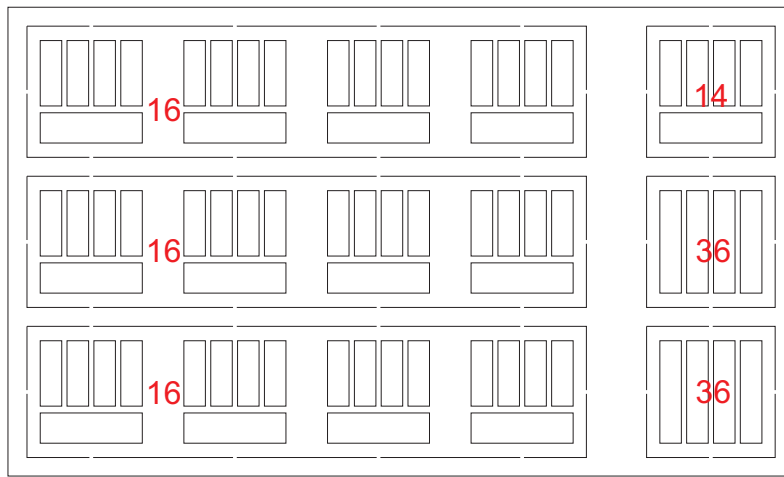

**H0307 Puesto Central de Enclavamientos Barcelona Término
escala H0 (1:87)**

Despiece

64

65

66

67

68

70 x 2

44

45

46

60 x 2