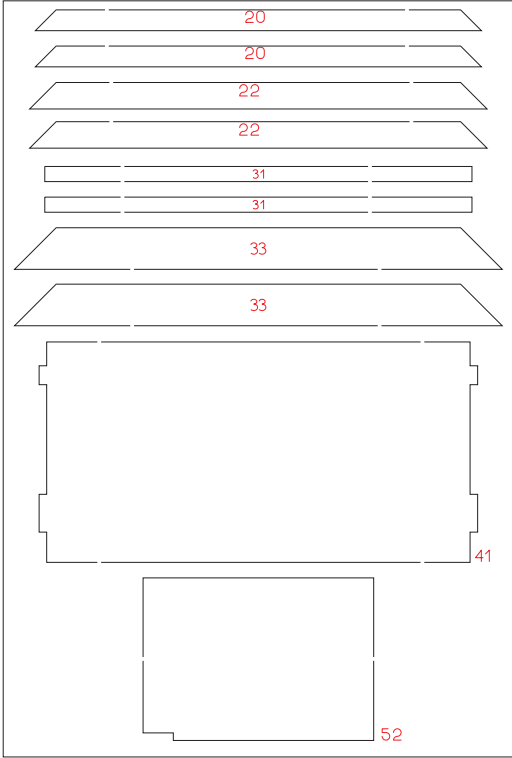

**H0307 Puesto Central de Enclavamientos Barcelona Término
escala H0 (1:87)**

Despiece

64

65

66

67

68

70 x 2

44

45

46

60 x 2