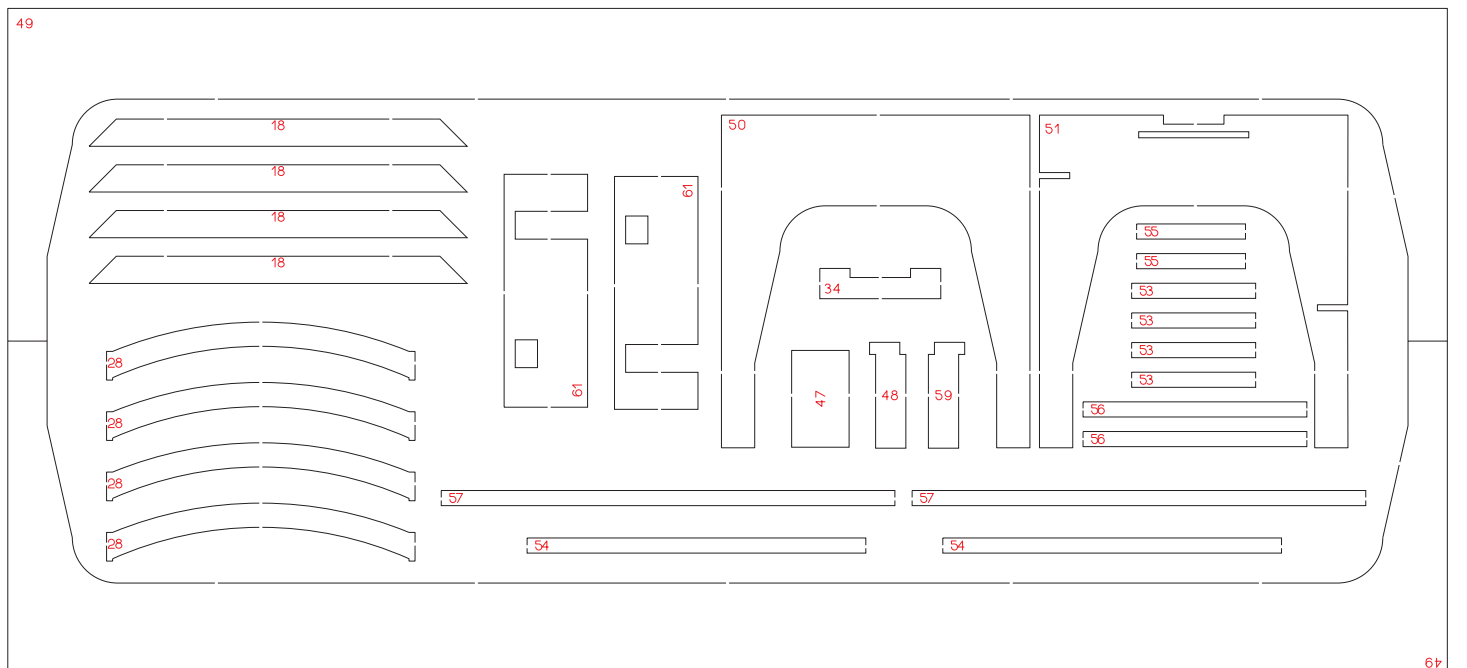

**H0307 Puesto Central de Enclavamientos Barcelona Término
escala H0 (1:87)**

Despiece

64

65

66

67

68

70 x 2

44

45

46

60 x 2