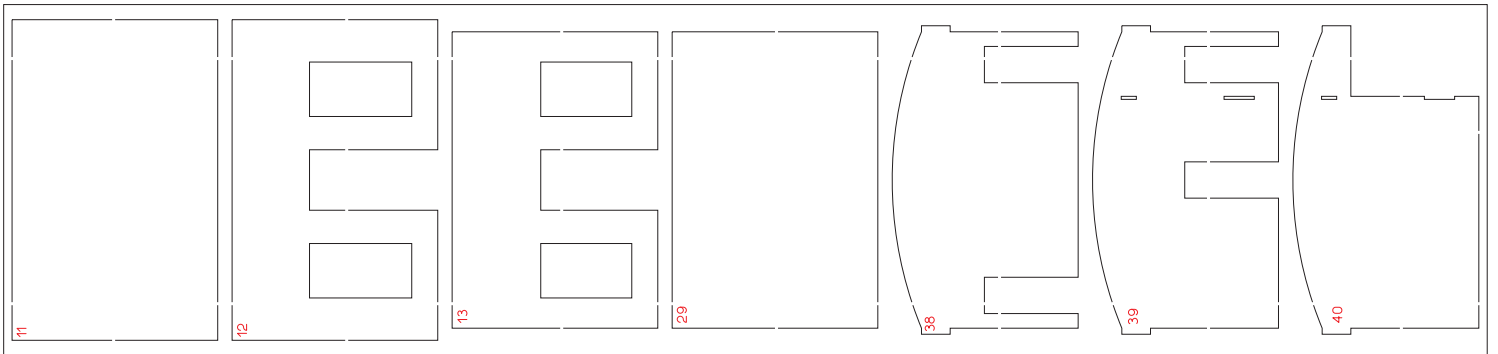

**H0307 Puesto Central de Enclavamientos Barcelona Término
escala H0 (1:87)**

Despiece

64

65

66

67

68

70 x 2

44

45

46

60 x 2