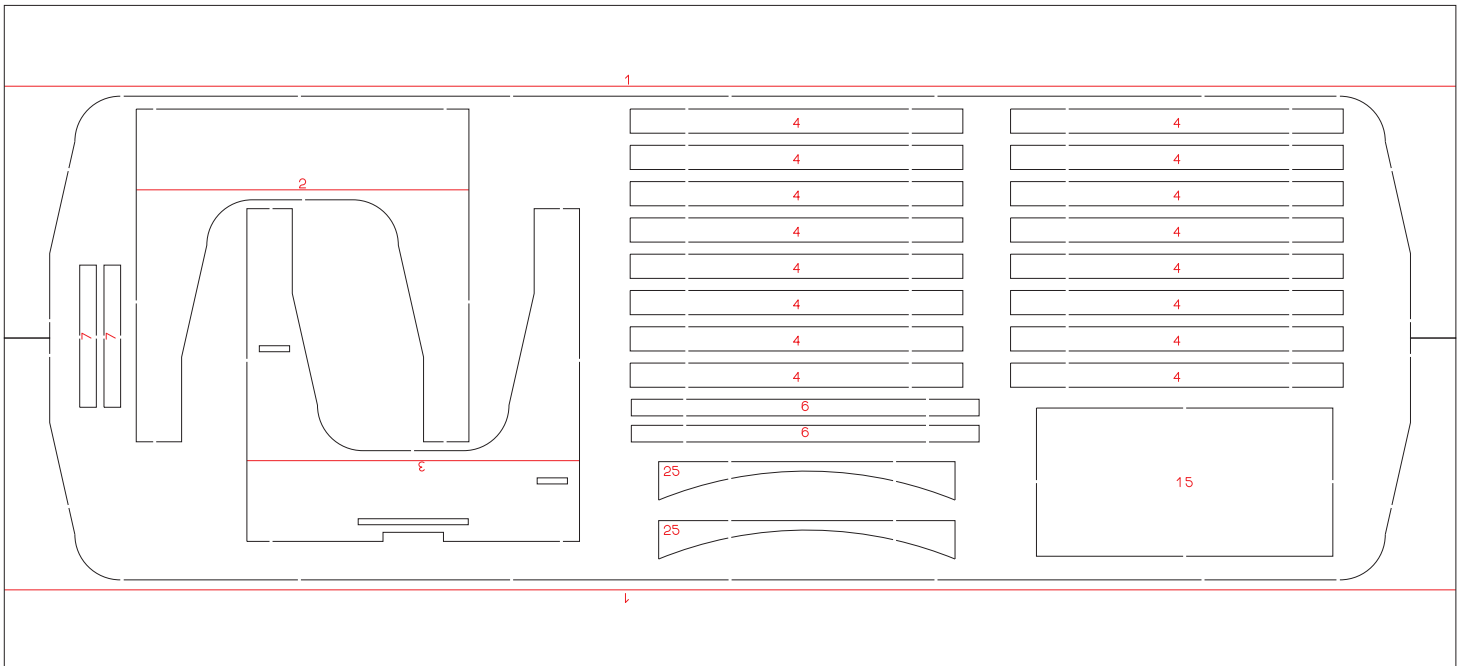

**H0307 Puesto Central de Enclavamientos Barcelona Término
escala H0 (1:87)**

Despiece

64

65

66

67

68

70 x 2

44

45

46

60 x 2