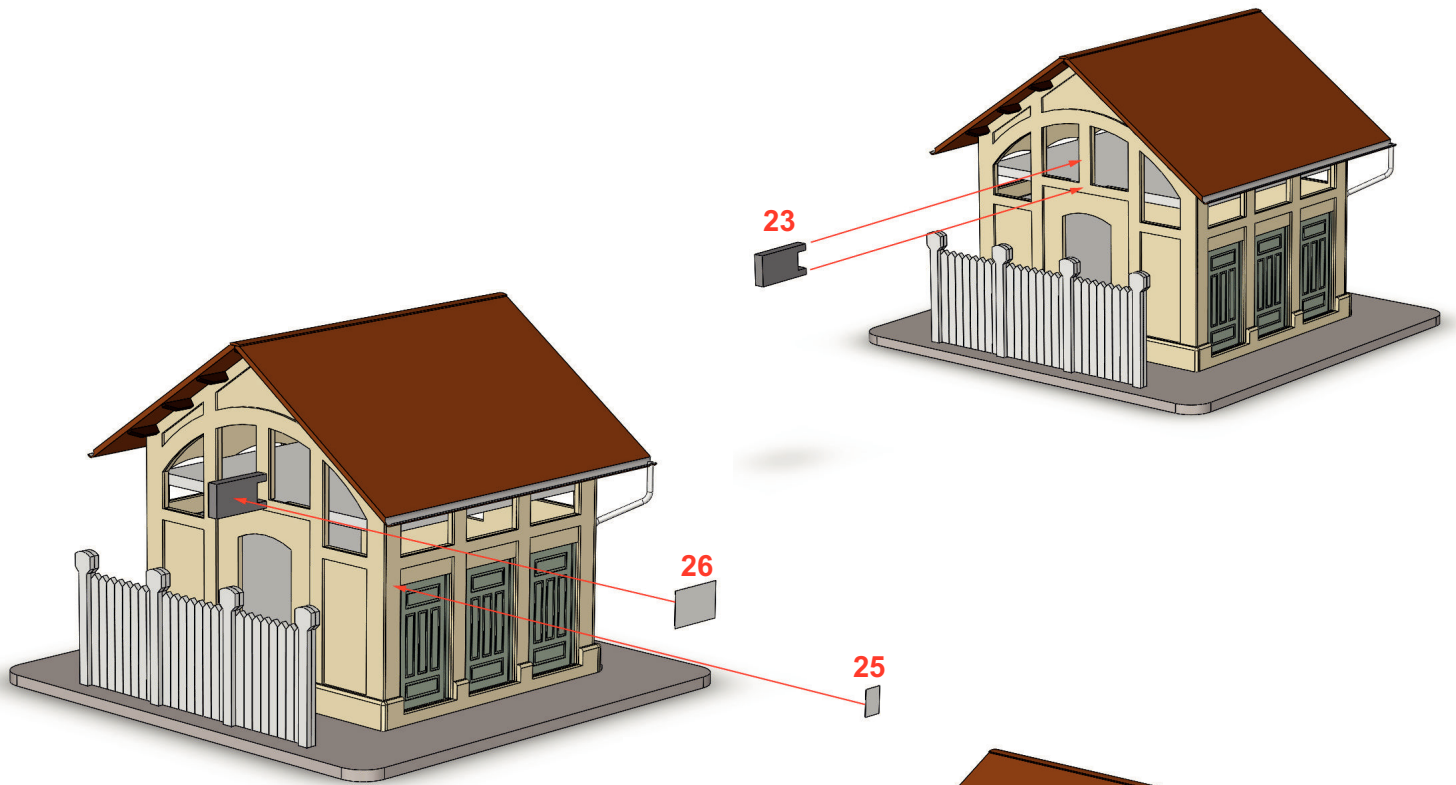

H0301 El retrete de Gijón (Norte) escala H0

Despiece
Manual de montaje
Planos

H0301 El retrete de Gijón (Norte) - Despiece

H0301 El retrete de Gijón (Norte) - Manual de montaje

época III

época IV

H0301 El retrete de Gijón (Norte) - Planos