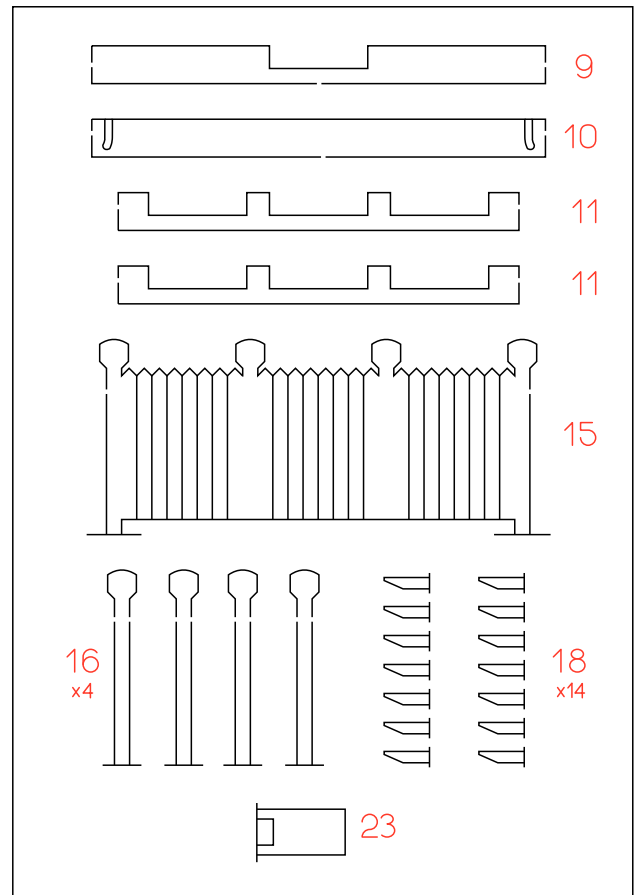

H0301 El retrete de Gijón (Norte) escala H0

Despiece
Manual de montaje
Planos

H0301 El retrete de Gijón (Norte) - Despiece

H0301 El retrete de Gijón (Norte) - Manual de montaje

época III

época IV

H0301 El retrete de Gijón (Norte) - Planos