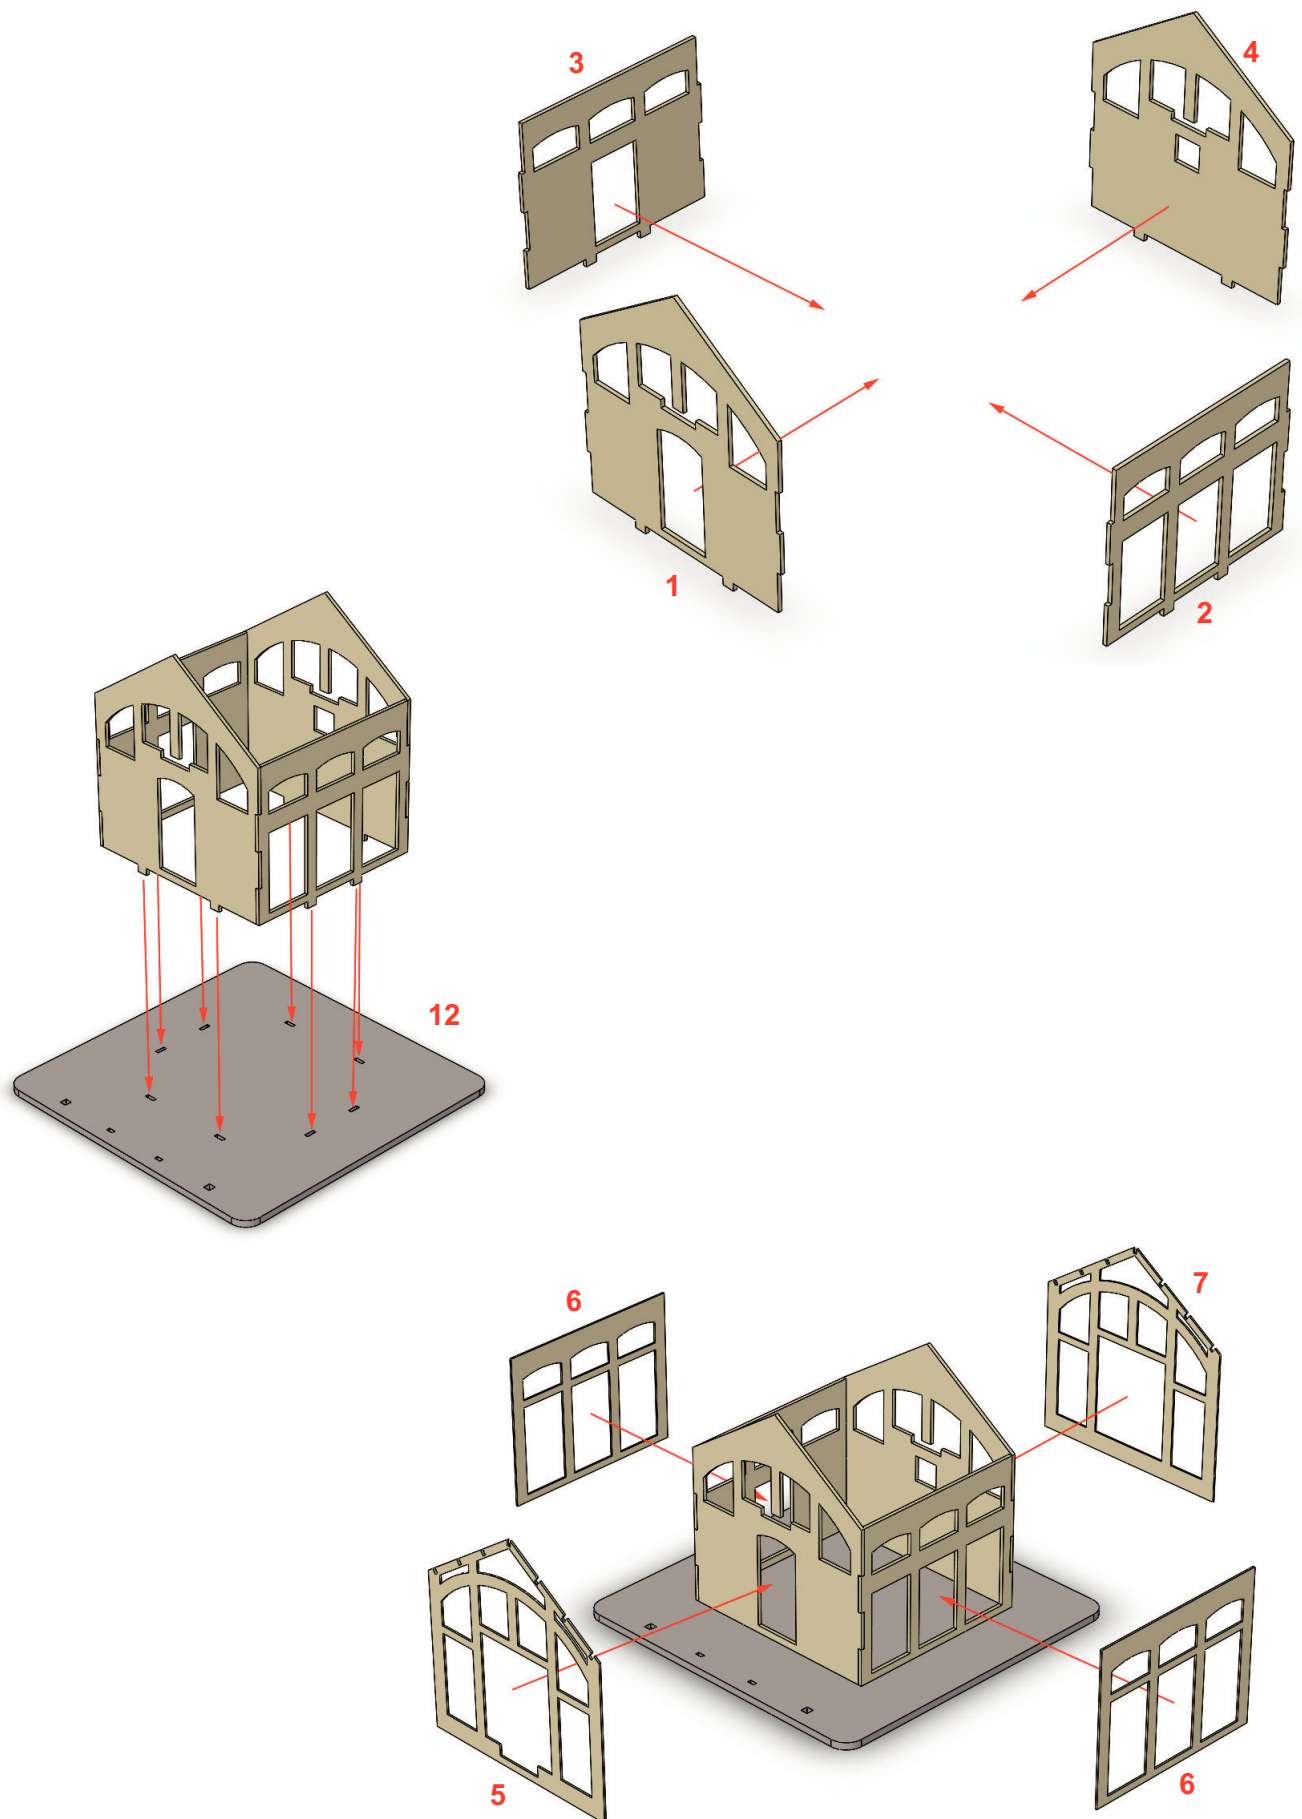

H0301 El retrete de Gijón (Norte) escala H0

Despiece
Manual de montaje
Planos

H0301 El retrete de Gijón (Norte) - Despiece

H0301 El retrete de Gijón (Norte) - Manual de montaje

época III

época IV

H0301 El retrete de Gijón (Norte) - Planos