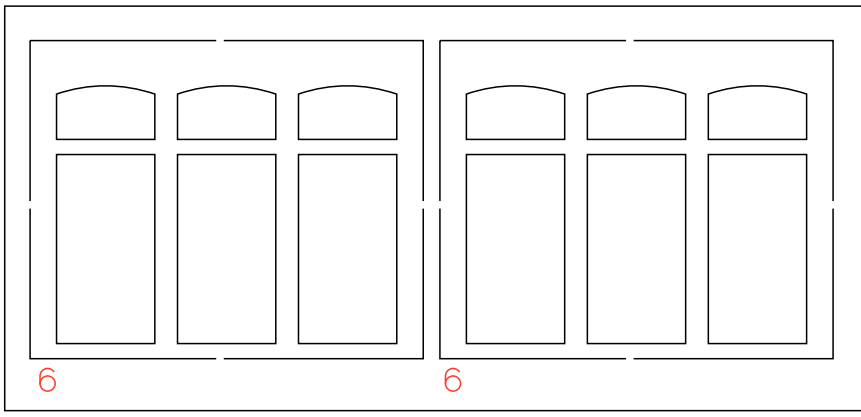

H0301 El retrete de Gijón (Norte) escala H0

Despiece
Manual de montaje
Planos

H0301 El retrete de Gijón (Norte) - Despiece

H0301 El retrete de Gijón (Norte) - Manual de montaje

época III

época IV

H0301 El retrete de Gijón (Norte) - Planos