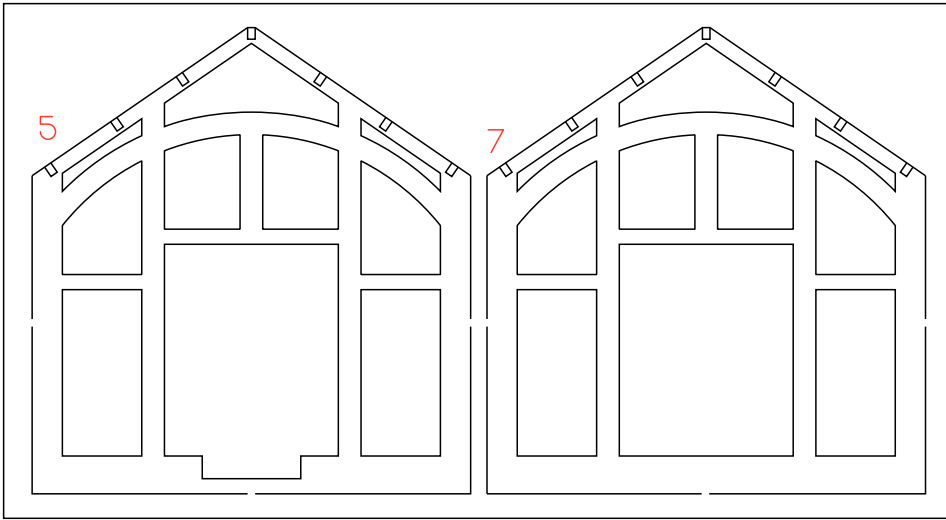

H0301 El retrete de Gijón (Norte) escala H0

Despiece
Manual de montaje
Planos

H0301 El retrete de Gijón (Norte) - Despiece

H0301 El retrete de Gijón (Norte) - Manual de montaje

época III

época IV

H0301 El retrete de Gijón (Norte) - Planos