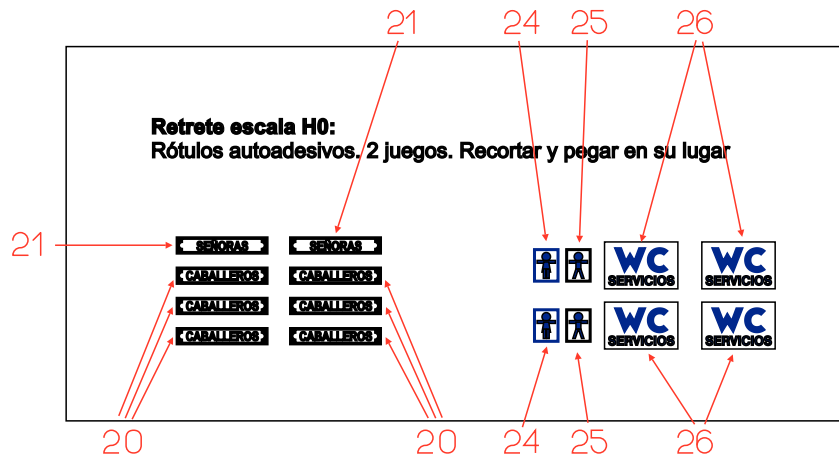

H0301 El retrete de Gijón (Norte) escala H0

Despiece
Manual de montaje
Planos

H0301 El retrete de Gijón (Norte) - Despiece

H0301 El retrete de Gijón (Norte) - Manual de montaje

época III

época IV

H0301 El retrete de Gijón (Norte) - Planos