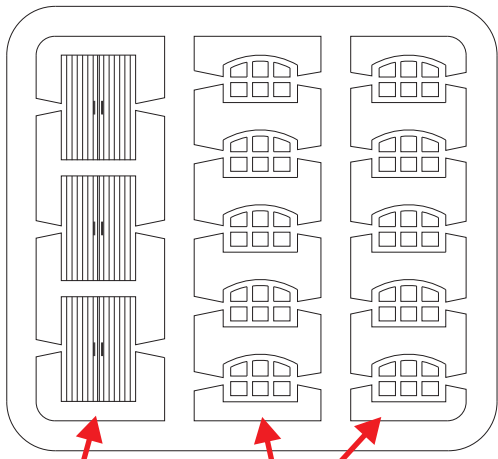

PARVUS[®]

212137 Almacén de Anzánigo escala N

Despiece

22 x3

21 x8

Cristales para las ventanas
(colocación opcional)

25 x20

26

12

13

14

17

18

24

15 x5

9

10

11

8 x2

19 x3

20 x2

ATENCIÓN
Las piezas contenidas
en este blister, deben plegarse
siguiendo el hendido de la parte
posterior.