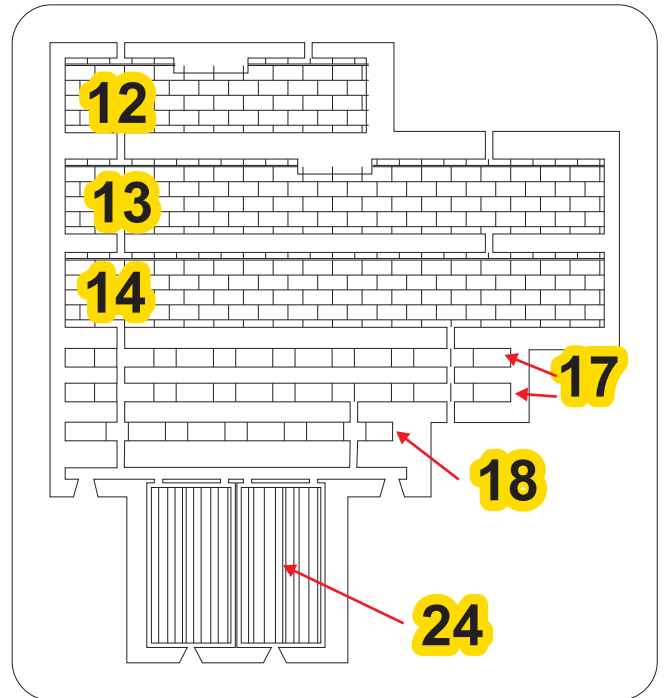

PARVUS[®]

212137 Almacén de Anzánigo escala N

Despiece

22 x3

21 x8

Cristales para las ventanas
(colocación opcional)

25 x20

26

12

13

14

17

18

24

15 x5

9

10

11

8 x2

19 x3

20 x2

ATENCIÓN
Las piezas contenidas
en este blister, deben plegarse
siguiendo el hendido de la parte
posterior.