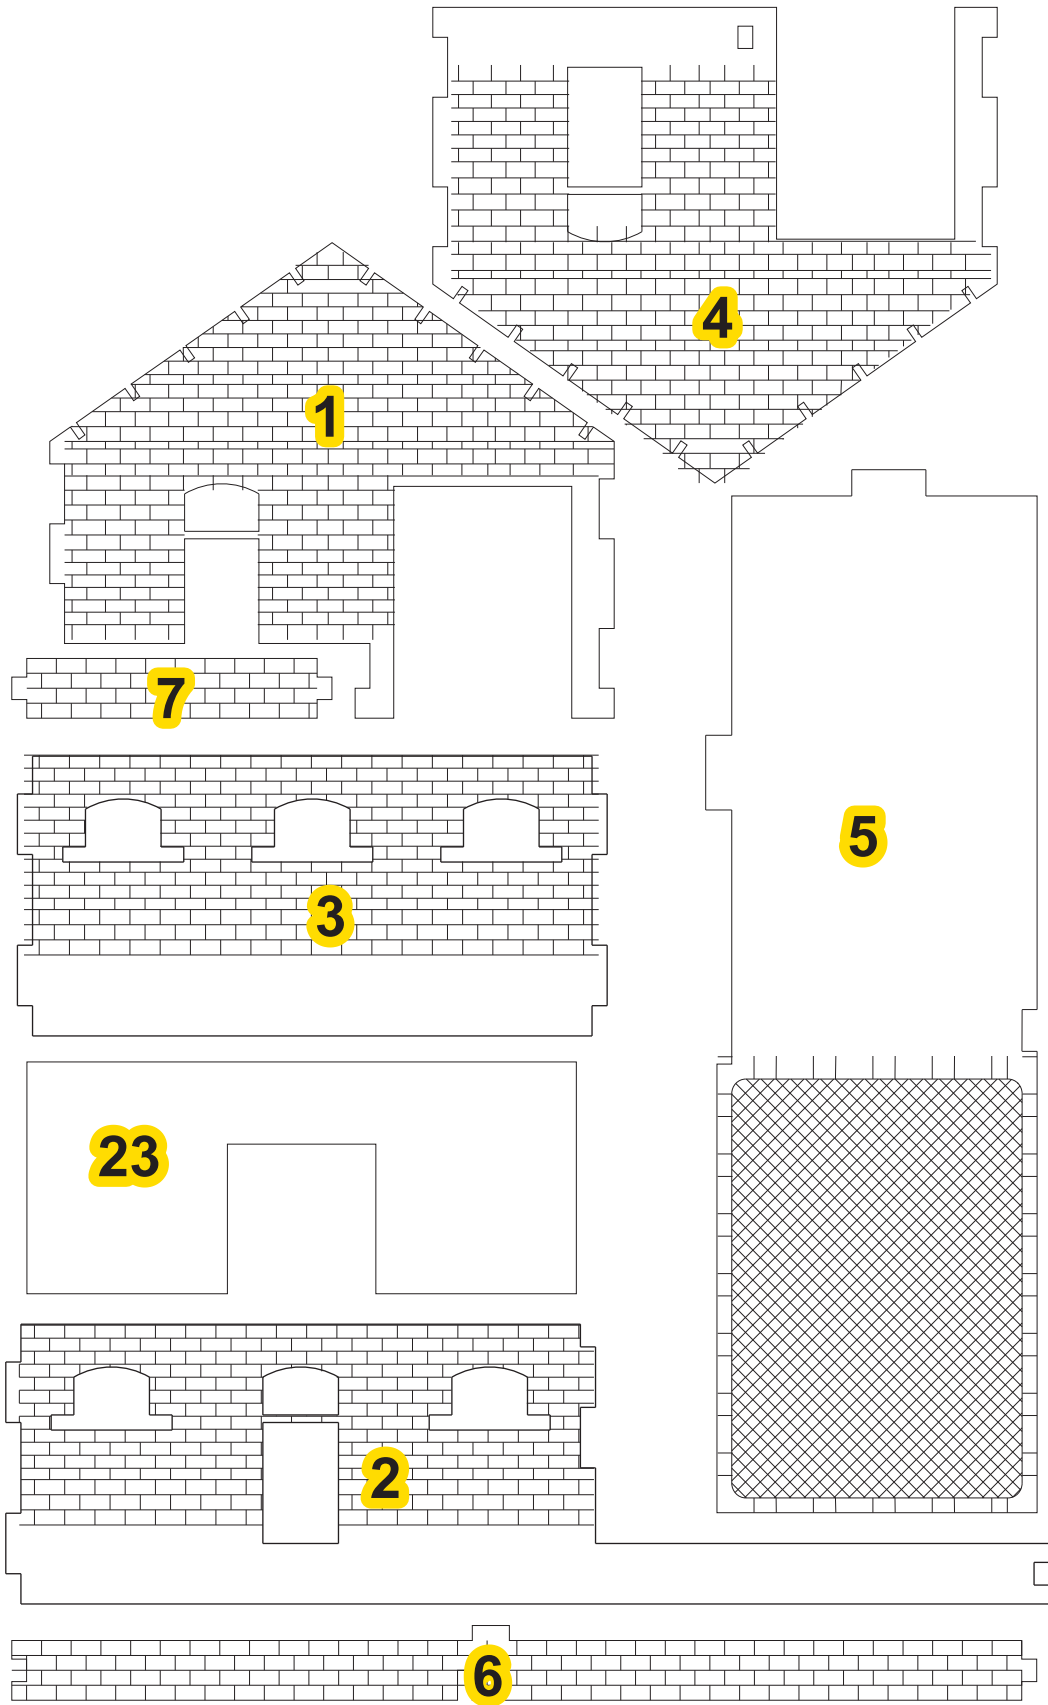

PARVUS[®]

212137 Almacén de Anzánigo escala N

Despiece

22 x3

21 x8

Cristales para las ventanas
(colocación opcional)

25 x20

26

12

13

14

17

18

24

15 x5

9

10

11

8 x2

19 x3

20 x2

ATENCIÓN
Las piezas contenidas
en este blister, deben plegarse
siguiendo el hendido de la parte
posterior.