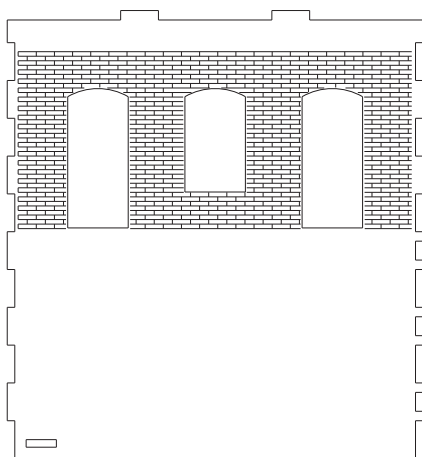

Estación MZA de cuatro puertas con enclavamiento a la derecha

Despiece

Grupo 1: paredes exteriores y techos

1-01 x2

1-02

1-03

1-04

1-05

1-06

1-07

1-08

1-09

1-10

metacrilato 2mm

1-11

1-12

metacrilato 1mm

Grupo 2 : Elementos decorativos y barandillas cubiertas

2-01 x 2

2-02 x 4

Polyurethane resin

Cartonboard 2mm

Cartonboard 1mm

Cartonboard 0,5mm